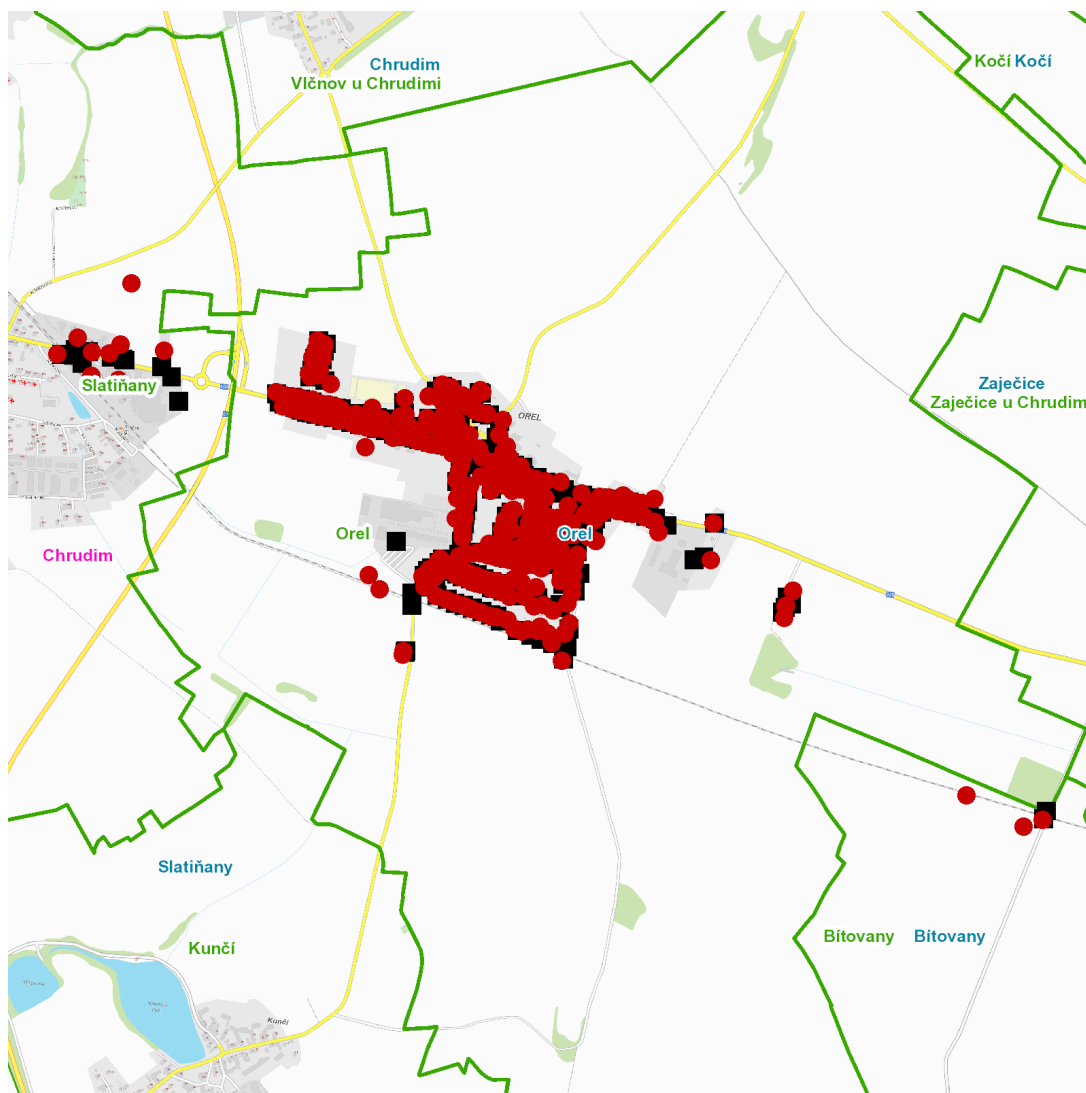

dne **18. 8. 2023** od **7:30** do **14:00** hodin

Plánovaná odstávka zahrnuje tyto lokality:**Bitovany** (okres Chrudim)

č. p. 52, 180

kat. území **Bitovany** (kód **604895**): **parcelní č.** 618/1**Orel** (okres Chrudim)č. p. 1-9, 11-26, 29-56, 58, 59, 60, 61, 63-153, 155-177, 179-191, 193-228, 230, 231, 232, 233, 235-242,
244-251, 254, 256, 257, 259, 260, 261, 263-267, 270, 271, 272, 274, 275, 276, 278, 281, 283, 288, 290, 291kat. území **Orel** (kód **712086**): **parcelní č.** 18/22, 18/5, 18/15, 18/20, 18/23, 18/25, 34/1, 66/1, 94/3, 129/1,
228/34, 392/41, 392/43, 401/20, 498/72, 642/3, 1788**Slatiňany** (okres Chrudim)**Nádražní:** č. p. 112**Vítězství:** č. p. 115, 120, 227, 803, 826kat. území **Slatiňany** (kód **749796**): **parcelní č.** 134, 321/1, 322/13

dne 18. 8. 2023 od 7:30 do 14:00 hodin**Orientační mapový podklad odstávkou dotčených lokalit****VYSVĚTLIVKY**

- – adresy dotčené odstávkou elektřiny
- – místa připojení k elektrické síti dotčená odstávkou

INFORMACE ZASLÁNA

IDDS: e73a87r (Obec Bítovany)

IDDS: 4w7a9rd (Obec Orel)

IDDS: jzrbny8 (Město Slatiňany)